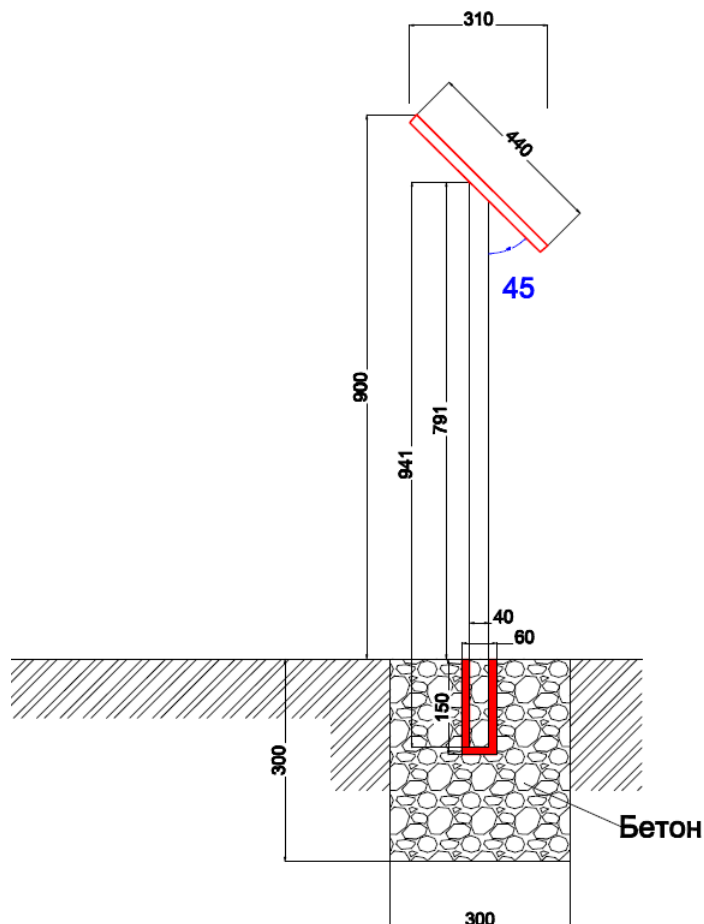

4. Раздел "Описание метода крепления информационной надписи и обозначения"

4.1 Информационная надпись представляет собой отдельностоящую металлическую стойку высотой 900 мм (по наивысшей отметке) с размещенным на ней прямоугольным стендом 440x620x25мм. На стенде закреплена пластина 420x600x20 мм. из пластика. Края стенда зафиксированы рамкой из металлического профиля устойчивого к внешним атмосферным воздействиям.

4.2 Стенд с информационной табличкой располагается наклонно под углом 45 градусов к горизонту на стойке круглого металлического профиля (труба) из нержавеющей стали диаметром 40x2.8мм.

4.3 Стойка крепится к основанию. В предварительно залитом бетонном основании 300x300x300(Н) мм высверливают отверстие глубиной 150 мм, диаметром 60 мм. Стойка фиксируется га водонепроницаемый, морозостойкий раствор Ceresit CX-5, что не подвергает стойку коррозии. Застывание происходит в течение 5 минут.

Эскиз установки

Согласовано			
Взам. инв.			
Инв. №	Подпись и дата		

Название	Дворцово-парковый ансамбль	Лист	Листов
Адрес	Ленинградская обл., Ломоносовский район, Гостилицкое сельское поселение, деревня Гостилицы	6	8
Категория историко-культурного значения	Федерального значения	ООО «ТМИДАЛ»